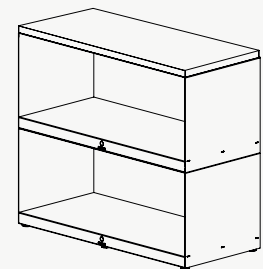

BUTCHER BLOCK, DRESSOIR & BUTCHER BLOCK STORAGE

Finns ifyra olika utföranden. Samtliga har en massiv arbetsskiva i gummiträ och ett praktisk flaskställ för tillbehör. Tre av modellerna har en underhylla för vedförvaring. Tillverkad av slitstark och robust cortenstål, anpassat för alla klimat. Passar i kombination med olika OFYR modeller och utgör även ett perfekt komplement till OFYR Classic. Likaså kan OFYR Wood Storage Dressoir användas som Butcher Block.

BB-45-45-88

BUTCHER BLOCK 45-45-88

Material
Arbetsbord Gummiträ
Bas och Flaskställ Cortenstål

Mått
Höjd 88 cm
Bredd 45 cm
Djup 45 cm

Vikt 41 kg
Artikelnummer 3000030

BBS-45-90-88

BUTCHER BLOCK STORAGE 45-90-88

Material
Arbetsbord Gummiträ
Bas och Flaskställ Cortenstål

Mått
Höjd 88 cm
Bredd 90 cm
Djup 45 cm

Vikt 79 kg
Artikelnummer 3000018

WS-D

WOOD STORAGE DRESSOIR

Material
Topp Gummiträ
Bas Cortenstål

Mått
Höjd 88,4 cm
Bredd 100 cm
Djup 45 cm

Vikt 61 kg
Lagring ± 0,3 m³ ved

Artikelnummer 3000015

BBS-45-45-88

BUTCHER BLOCK STORAGE 45-45-88

Material
Arbetsbord Gummiträ
Bas och Flaskställ Cortenstål

Mått
Höjd 88 cm
Bredd 45 cm
Djup 45 cm

Vikt 52 kg
Artikelnummer 3000017